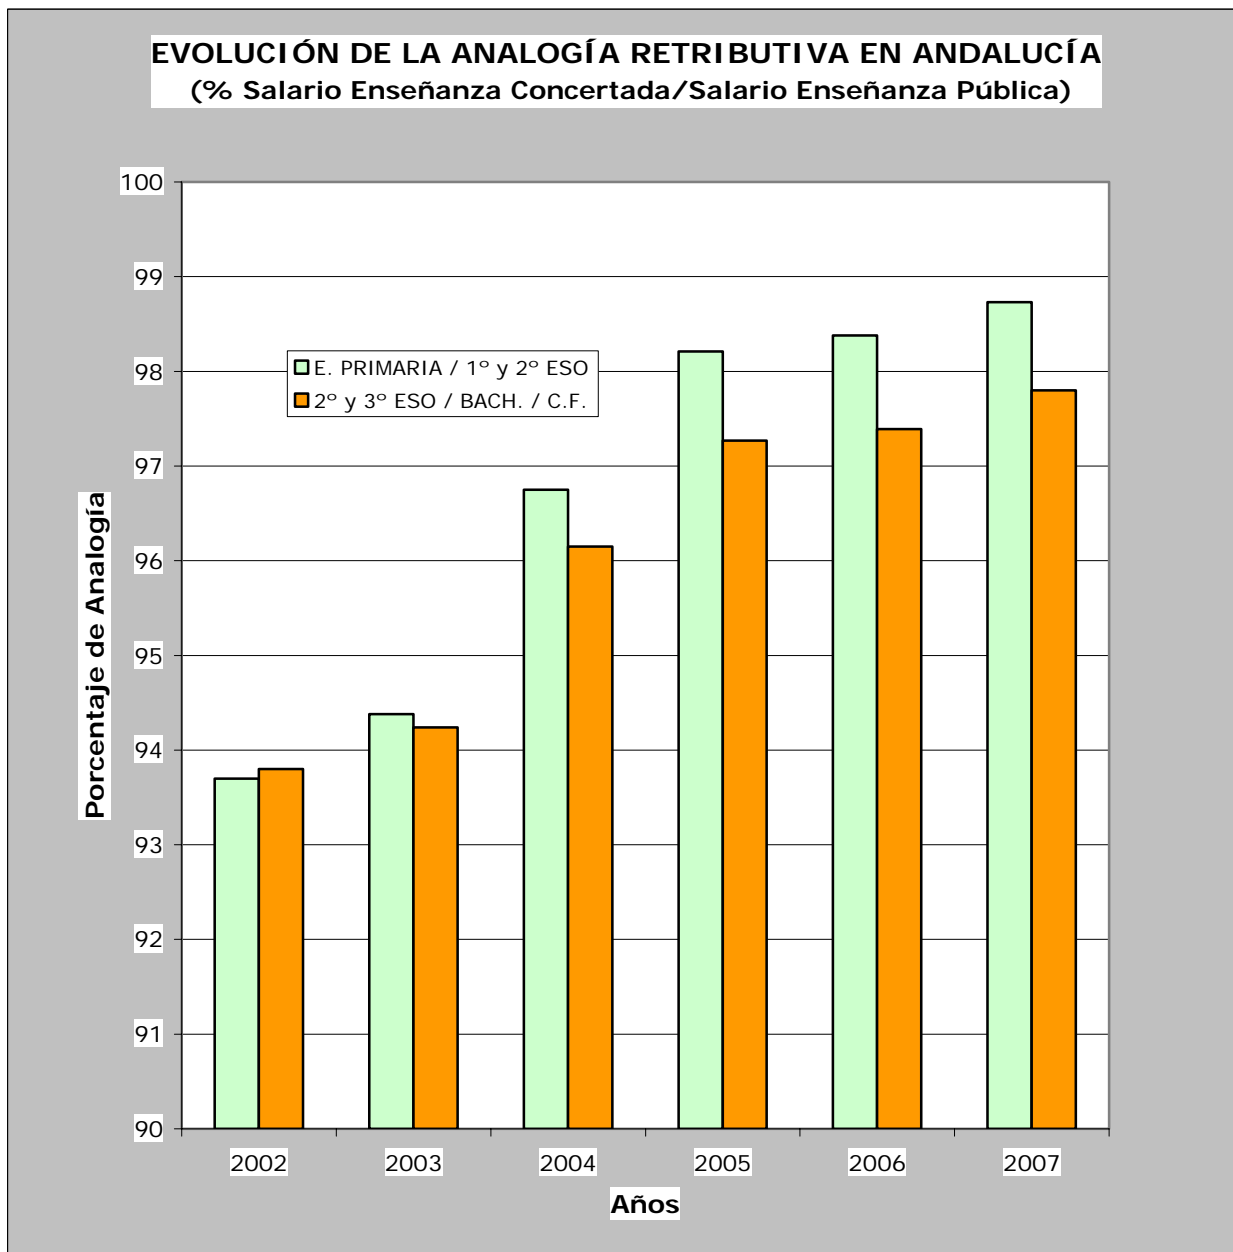

EVOLUCIÓN DE LA ANALOGÍA RETRIBUTIVA EN ANDALUCÍA

	2002	2003	2004	2005	2006	2007
E. PRIMARIA / 1º y 2º ESO	93,70	94,38	96,75	98,21	98,38	98,73
2º y 3º ESO / BACH. / C.F.	93,80	94,24	96,15	97,27	97,39	97,80

- Incremento del Complemento de Analogía en 2007: 37,24 €
- Importe del Complemento de Analogía en 2007: 374,05 €